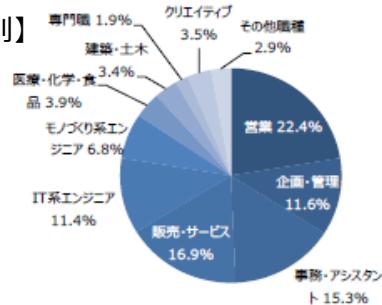

2019年1月～2月 転職フェア開催スケジュール

開催年月	開催日	地域	日数	会場	価格（単日出展）			オプション 申込締切
					プレミア	スタンダード	ミニマム	
2019年1月	25・26日（金土）	東海	2日間	ウインクあいち	210万円	140万円	70万円	11/22(木)
2019年2月	7・8・9日（木金土）	関西	3日間	コングレコンベンションセンター(グランフロント大阪)	210万円	140万円	70万円	12/7(金)
2019年2月	14・15・16日（木金土）	東京	3日間	プリズムホール	210万円	140万円	70万円	12/14(金)
2019年2月	22・23日（金土）	九州	2日間	JR九州ホール	—	100万円	50万円	12/21(金)

■ブースサイズ

※フェア当日に掲載の求人広告とセット申込が必須となります。
※上記価格は税抜、ブース価格のみとなります。

【ミニマム】

イス×6脚+丸机+角机×各1台
貴社スタッフ：5名

【スタンダード】

イス×12脚+丸机+角机×各2台
貴社スタッフ：10名

【プレミア】

イス×18脚+丸机+角机×各3台
貴社スタッフ：15名

▼ミニマムブースイメージ

■来場者属性

※2017年10月東京開催来場者属性より抜粋

【年齢】

【職種別】

【転職経験】

(参考) 過去プリズムホールでの様子