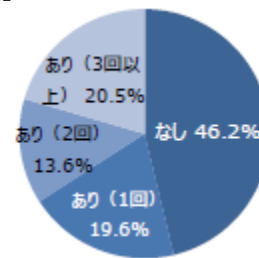

開催年月	開催日	地域	日数	会場	価格（単日出展）			オプション 申込締切
					プレミアム	スタンダード	ミニマム	
2018年10月	5・6日（金土）	東海	2日間	ウインクあいち	210万円	140万円	70万円	7/27(金)
2018年10月	11・12・13日（木金土）	東京	3日間	プリズムホール	210万円	140万円	70万円	8/3(金)
2018年11月	1・2・3日（木金土）	関西	3日間	ハービスホール	210万円	140万円	70万円	8/31(金)
2018年11月	9・10日（金土）	九州	2日間	JR九州ホール	—	100万円	50万円	9/7(金)
2018年11月	30日（金）	北海道	1日間	ロイトン札幌	—	100万円	50万円	9/28(金)

■ブースサイズ

※フェア当日に掲載の求人広告とセット申込が必須となります。
※上記価格は税抜、ブース価格のみとなります。

【ミニマム】

イス×6脚+丸机+角机×各1台
貴社スタッフ：5名+決裁者1名まで

【スタンダード】

イス×12脚+丸机+角机×各2台
貴社スタッフ：10名+決裁者1名まで

【プレミアム】

イス×18脚+丸机+角机×各3台
貴社スタッフ：15名まで+決裁者1名まで

▼ミニマムブースイメージ

■来場者属性 ※2017年10月東京開催来場者属性より抜粋

【年齢】

【職種別】

【転職経験】

(参考) 過去プリズムホールでの様子