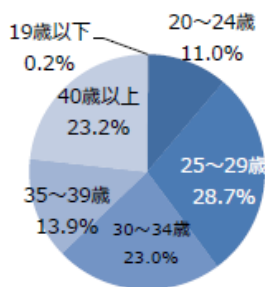

■来場者属性 ※2017年10月東京開催来場者属性より抜粋

【年齢】