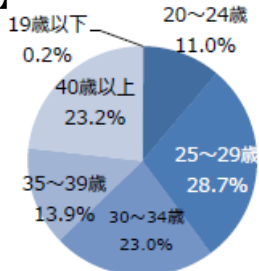

2019年1月～2月 転職フェア開催スケジュール

開催年月	開催日	地域	日数	会場	価格（単日出展）			オプション 申込締切
					プレミア	スタンダード	ミニマム	
2019年1月	25・26日（金土）	東海	2日間	ウインクあいち	210万円	140万円	70万円	11/22(木)
2019年2月	7・8・9日（木金土）	関西	3日間	コングレコンベンションセンター(グランフロント大阪)	210万円	140万円	70万円	12/7(金)
2019年2月	14・15・16日（木金土）	東京	3日間	プリズムホール	210万円	140万円	70万円	12/14(金)
2019年2月	22・23日（金土）	九州	2日間	JR九州ホール	—	100万円	50万円	12/21(金)

■ブースサイズ

※フェア当日に掲載の求人広告とセット申込が必須となります。
※上記価格は税抜、ブース価格のみとなります。

【ミニマム】

イス×6脚+丸机+角机×各1台
貴社スタッフ：5名

【スタンダード】

イス×12脚+丸机+角机×各2台
貴社スタッフ：10名

【プレミア】

イス×18脚+丸机+角机×各3台
貴社スタッフ：15名

▼ミニマムブースイメージ

■来場者属性

※2017年10月東京開催来場者属性より抜粋

【年齢】

【職種別】

【転職経験】

(参考) 過去プリズムホールでの様子