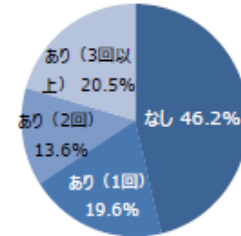

2019年1月～2月 転職フェア開催スケジュール

開催年月	開催日	地域	日数	会場	価格（単日出展）			オプション 申込締切
					プレミア	スタンダード	ミニマム	
2019年1月	25・26日（金土）	東海	2日間	ウインクあいち	210万円	140万円	70万円	11/22(木)
2019年2月	7・8・9日（木金土）	関西	3日間	コングレコンベンションセンター(グランフロント大阪)	210万円	140万円	70万円	12/7(金)
2019年2月	14・15・16日（木金土）	東京	3日間	プリズムホール	210万円	140万円	70万円	12/14(金)
2019年2月	22・23日（金土）	九州	2日間	JR九州ホール	—	100万円	50万円	12/21(金)

■ブースサイズ

※フェア当日に掲載の求人広告とセット申込が必須となります。
※上記価格は税抜、ブース価格のみとなります。

【ミニマム】

イス×6脚+丸机+角机×各1台
貴社スタッフ：5名

【スタンダード】

イス×12脚+丸机+角机×各2台
貴社スタッフ：10名

【プレミア】

イス×18脚+丸机+角机×各3台
貴社スタッフ：15名

▼ミニマムブースイメージ

■来場者属性

※2017年10月東京開催来場者属性より抜粋

【年齢】

【職種別】

【転職経験】

(参考) 過去プリズムホールでの様子